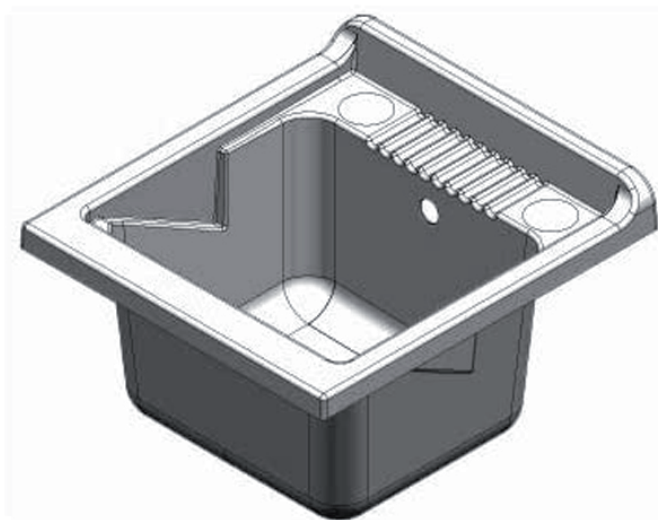

SCHEMA TECNICA VASCA ABS 45x50

Dimensioni (mm)
Dimensions (mm)